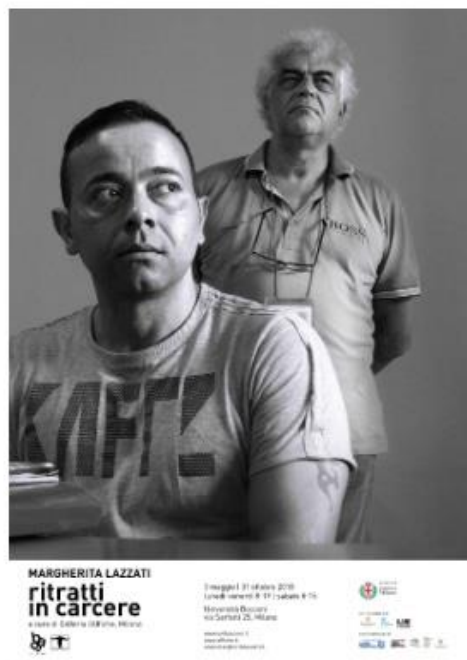

Libreria Egea

Viale Bligny, 22 - Milano

Dalla mostra in Bocconi Art Gallery
alla libreria Egea.
Alla scoperta del Laboratorio
di lettura e scrittura creativa
nella Casa di reclusione
Milano-Opera.

Con
Silvana Ceruti e Alberto Figliolia
Poeti, coordinatori del Laboratorio di scrittura creativa
nel carcere di Milano-Opera

Gerardo Mastrullo Editore

Michele Polo Università Bocconi

Margherita Lazzati Fotografa

Saranno presenti persone detenute ed ex partecipanti al Laboratorio.

giovedì 4 ottobre - dalle 17 alle 19

Antologie del Laboratorio: